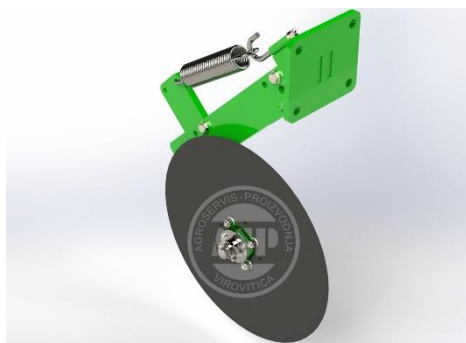

Kultivatori

KOPIA

CULTSOY

COPIA

ŠTO JE CULTSOY?

CULTSOY je stroj iz kategorije kultivatora koji je namijenjen operacijama međuredne kultivacije soje i repe.

KAKO CULTSOY RADI?

1. Motičice na oprugama kultiviraju tlo između redova zasađenih kultura.

KARAKTERISTIKE CULTSOY-a

- **Priključak u 3 točke za traktore I i II kategorije**
 - **S-opruge 32 x 10 x 540 kao radna tijela**
- **Mogućnost podešavanja međurednog razmaka**

MODELI STROJA

Kultivator STSC 4R

DODATNA OPREMA

Bočni zaštitni limovi

Bočni zaštitni diskovi

Disk za održavanje pravca

Potporni kotači

- **Proizvedeno u Hrvatskoj**
- **Proizvod ima europsko preferencijalno podrijetlo**

Klik ili scan za pregled