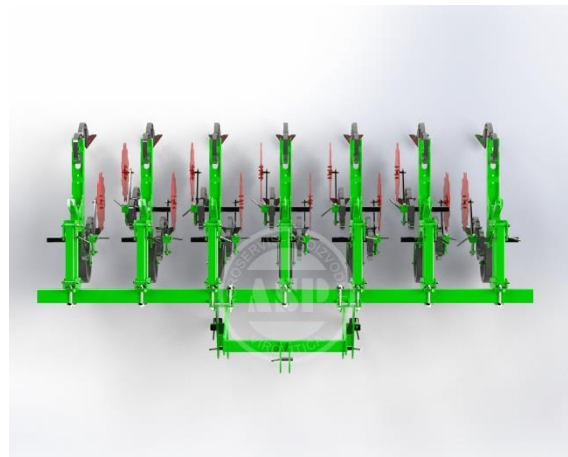

Kultivatori

KOPIA

CULTSOY

COPIA

ŠTO JE CULTSOY?

CULTSOY je stroj iz kategorije kultivatora koji je namijenjen operacijama međuredne kultivacije soje i repe.

KAKO CULTSOY RADI?

1. Motičice na oprugama kultiviraju tlo između redova zasađenih kultura.

KARAKTERISTIKE CULTSOY-a

- **Priključak u 3 točke za traktore I i II kategorije**
 - **S-opruge 32 x 10 x 540 kao radna tijela**
- **Mogućnost podešavanja međurednog razmaka**

MODELI STROJA

Kultivator STSC 4R

Kultivator STSC 6R

SPECIFIKACIJE CULTSOY-a

	STSC 4R MF	STSC 6R MF
Broj redova kultivacije (kom)	4	6
Radna širina stroja (mm)	3500	3500
Transportna širina stroja (mm)	3500	3500
Potrebna snaga (min KS)	30 - 45	30 - 45
Broj S opruga (kom)	13	19