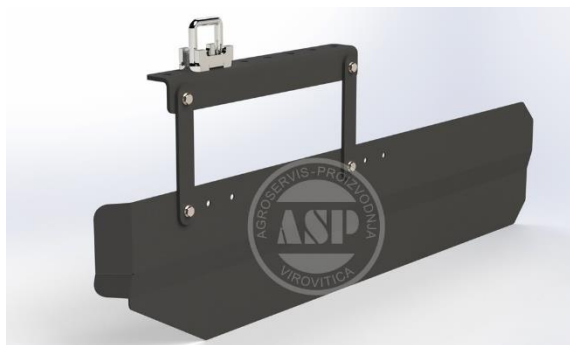

DODATNA OPREMA

Bočni zaštitni limovi