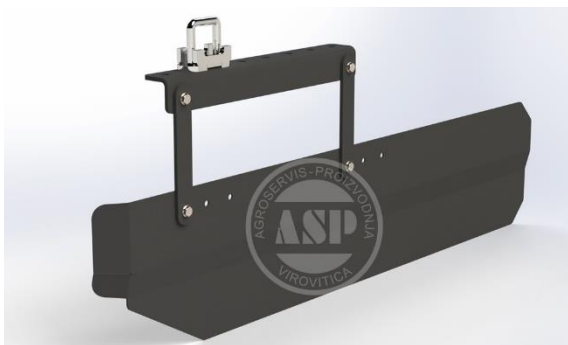

DODATNA OPREMA

Bočni zaštitni limovi