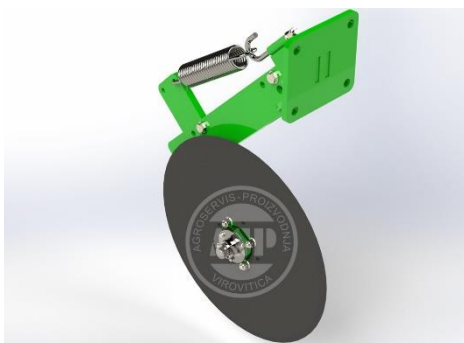

Međuredni kultivatori

111601160111 KPIPIA9TO1

CULTCOR

COPICOB

CULTCOR je stroj iz kategorije kultivatora koji je namijenjen operacijama međuredne kultivacije širokorednih okopavina.

KAKO CULTCOR RADI?

1. Motičice na oprugama kultiviraju tlo između redova zasadenih kultura.

KARAKTERISTIKE CULTCOR-a

- **Priključak u 3 točke za traktore I i II kategorije**
 - **S-opruge 32 x 10 x 540 kao radna tijela**
 - **Mogućnost podešavanja međurednog razmaka**
- **Deponator gnojiva (ukoliko je prisutan na stroju) izrađen od visokokvalitetne plastike zapremine 160 kg**

MODELI STROJA

Međuredni kultivator STRCC 2

Međuredni kultivator STRCC 4

SPECIFIKACIJE CULTCOR-a

	STRCC 2B	STRCC 2H	STRCC 4BMF	STRCC 4BFM	STRCC 4BFH	STRCC 4MFH	STRCC 4FMH	STRCC 4FHH
Broj redova kultivacije (kom)	2	2	4	4	4	4	4	4
Radna širina stroja (mm)	2000	2000	3000	3550	3550	3000	3550	3550
Transportna širina stroja (mm)	2000	2000	3000	2550	2550	3000	2550	2550
Potrebna snaga (min KS)	30 - 45	30 - 45	42 - 65	42 - 65	42 - 65	42 - 65	42 - 65	42 - 65
Broj S opruga (kom)	11	11	21	21	21	21	21	21
Deponator gnojiva (kom)	0	1	0	0	0	2	2	2

DODATNA OPREMA

Bočni zaštitni limovi

Bočni zaštitni diskovi

Disk za održavanje pravca

Potporni kotači

- **Proizvedeno u Hrvatskoj**
- **Proizvod ima europsko preferencijalno podrijetlo**

Klik ili scan za pregled