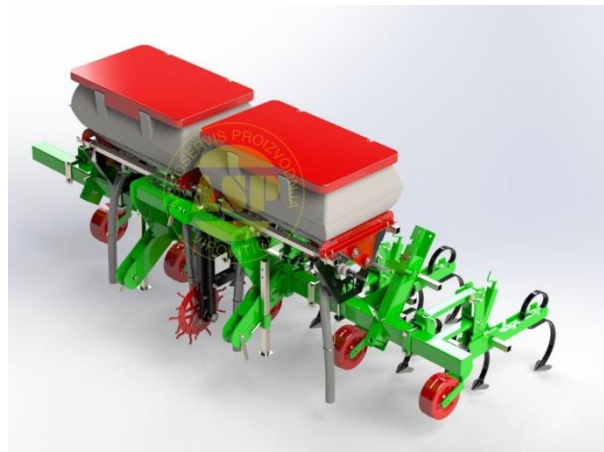

Međuredni kultivatori

111601160111 KPIPIA9TO1

CULTCOR

COPICOB

CULTCOR je stroj iz kategorije kultivatora koji je namijenjen operacijama međuredne kultivacije širokorednih okopavina.

KAKO CULTCOR RADI?

1. Motičice na oprugama kultiviraju tlo između redova zasadenih kultura.

KARAKTERISTIKE CULTCOR-a

- **Priključak u 3 točke za traktore I i II kategorije**
 - **S-opruge 32 x 10 x 540 kao radna tijela**
 - **Mogućnost podešavanja međurednog razmaka**
- **Deponator gnojiva (ukoliko je prisutan na stroju) izrađen od visokokvalitetne plastike zapremine 160 kg**

MODELI STROJA

Međuredni kultivator STRCC 2

Međuredni kultivator STRCC 4

SPECIFIKACIJE CULTCOR-a

	STRCC 2B	STRCC 2H	STRCC 4BMF	STRCC 4BFM	STRCC 4BFH	STRCC 4MFH	STRCC 4FMH	STRCC 4FHH
Broj redova kultivacije (kom)	2	2	4	4	4	4	4	4
Radna širina stroja (mm)	2000	2000	3000	3550	3550	3000	3550	3550
Transportna širina stroja (mm)	2000	2000	3000	2550	2550	3000	2550	2550
Potrebna snaga (min KS)	30 - 45	30 - 45	42 - 65	42 - 65	42 - 65	42 - 65	42 - 65	42 - 65
Broj S opruga (kom)	11	11	21	21	21	21	21	21
Deponator gnojiva (kom)	0	1	0	0	0	2	2	2