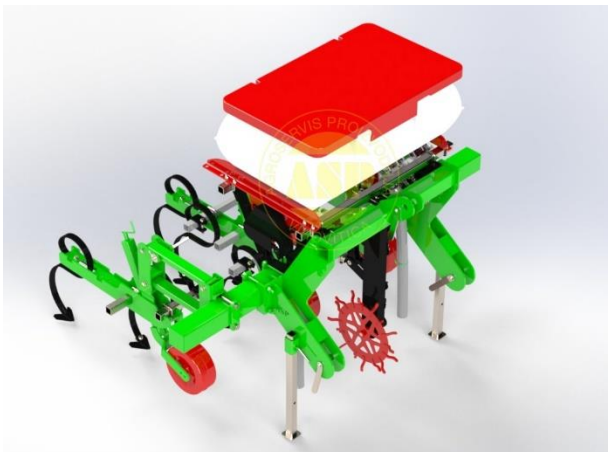

Međuredni kultivatori

111601160111 KPIPIA9TO1

CULTCOR

COPICOB

CULTCOR je stroj iz kategorije kultivatora koji je namijenjen operacijama međuredne kultivacije širokorednih okopavina.

KAKO CULTCOR RADI?

1. Motičice na oprugama kultiviraju tlo između redova zasadenih kultura.

2. Paralelno sa kultivacijom, moguće je polaganje gnojiva (ukoliko je stroj opremljen sustavom za deponiranje gnojiva)

3. Kvaliteta rada ovisna o brzini kretanja stroja.

PREDNOSTI KORIŠTENJA

- **Visoka funkcionalnost**
- **Visoka učinkovitost rada**
- **Pouzdanost u radu**
- **Jednostavno rukovanje**
- **Dug eksploatacijski vijek**

KARAKTERISTIKE CULTCOR-a

- **Priključak u 3 točke za traktore I i II kategorije**
 - **S-opruge 32 x 10 x 540 kao radna tijela**
 - **Mogućnost podešavanja međurednog razmaka**
- **Deponator gnojiva (ukoliko je prisutan na stroju) izrađen od visokokvalitetne plastike zapremine 160 kg**

MODELI STROJA

Međuredni kultivator STRCC 2

Međuredni kultivator STRCC 4

SPECIFIKACIJE CULTCOR-a

	STRCC 2B	STRCC 2H	STRCC 4BMF	STRCC 4BFM	STRCC 4BFH	STRCC 4MFH	STRCC 4FMH	STRCC 4FHH
Broj redova kultivacije (kom)	2	2	4	4	4	4	4	4
Radna širina stroja (mm)	2000	2000	3000	3550	3550	3000	3550	3550
Transportna širina stroja (mm)	2000	2000	3000	2550	2550	3000	2550	2550
Potrebna snaga (min KS)	30 - 45	30 - 45	42 - 65	42 - 65	42 - 65	42 - 65	42 - 65	42 - 65
Broj S opruga (kom)	11	11	21	21	21	21	21	21
Deponator gnojiva (kom)	0	1	0	0	0	2	2	2